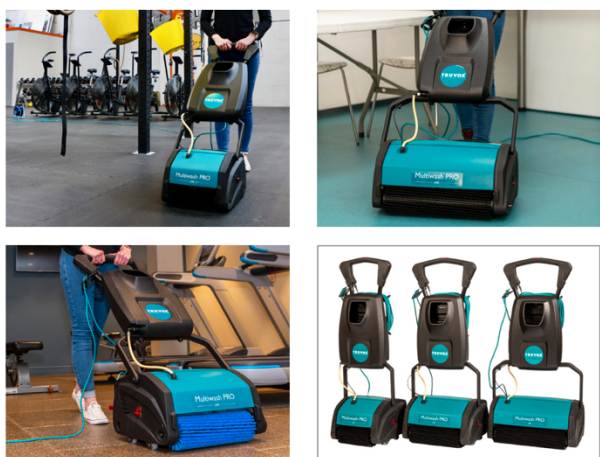

ОФЕРТА

Професионална автоматична подпочистваща машина за твърди и меки настилки
TRUVOX - Multiwash PRO

Ефективна гама от почистващи сушилни, които почистват почти всеки тип под, осигурявайки изключителни резултати при почистване и изключителна производителност.

ОПИСАНИЕ

Новата преработена гама от почистващи машини Multiwash Pro ще измие, изтърка и изсуши само с едно преминаване. Предлагат се 3 модела с различни ширини и капацитет на почистване, което гарантира, че имате подпочистваща машина, която директно отговаря на вашите изисквания. Почиствайки почти всеки етаж, най-малкият модел в гамата – **Multiwash Pro 240** – разполага с 24 см четки за почистване, което е прави идеална за фойета на хотели, бизнес сгради, супермаркети фитнес центрове и заведения за хранене, където има тесни пространства, като например зад гишета за деликатеси, около маси и столове, между фитнес уреди и др. **Multiwash Pro 340** и **Multiwash Pro 440** осигуряват максимална производителност за по-големи зони за почистване, като съоръжения за отдых, търговия на дребно и образование. Гамата Multiwash Pro също е идеална за болници, ветеринарни центрове и старчески домове, където хигиената е от първостепенно значение.

ПРЕДИМСТВАТА

- Новият дизайн е лесен за сглобяване, използване и поддръжка
- Достъпни и подвижни резервоари за бързо пълнене, изпразване и почистване
- Изключителна производителност с 4-литров резервоар, ако имате нужда повече има допълнителен 7-литров резервоар
- Ефективен за всички подове с налични четки за килими, твърди подове, ескалатори и мокети.
- Противовъртящи се цилиндрични четки почистват и повдигат мръсотия и водата върху въртящ се барабан за събиране.
- Остава подовите готови за ходене за секунди
- Безшумна работа
- Лесна за промяна натиска на четката, за да се приспособи към типа на пода и нивото на замърсяване
- Предлага се в различни ширини на почистване – 24см, 34см и 44см
- Опционална количка за максимална маневреност